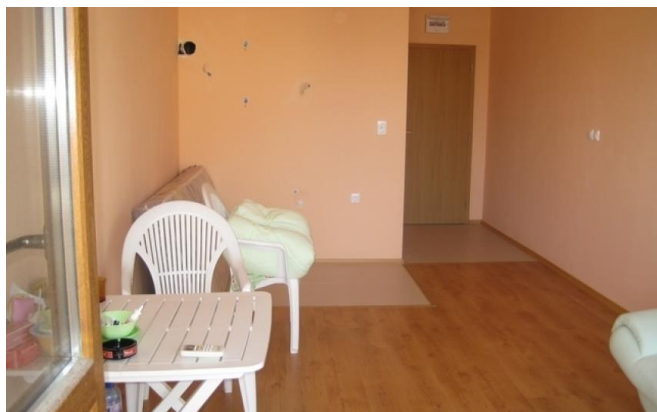

[Смотреть подробно здесь.](#)